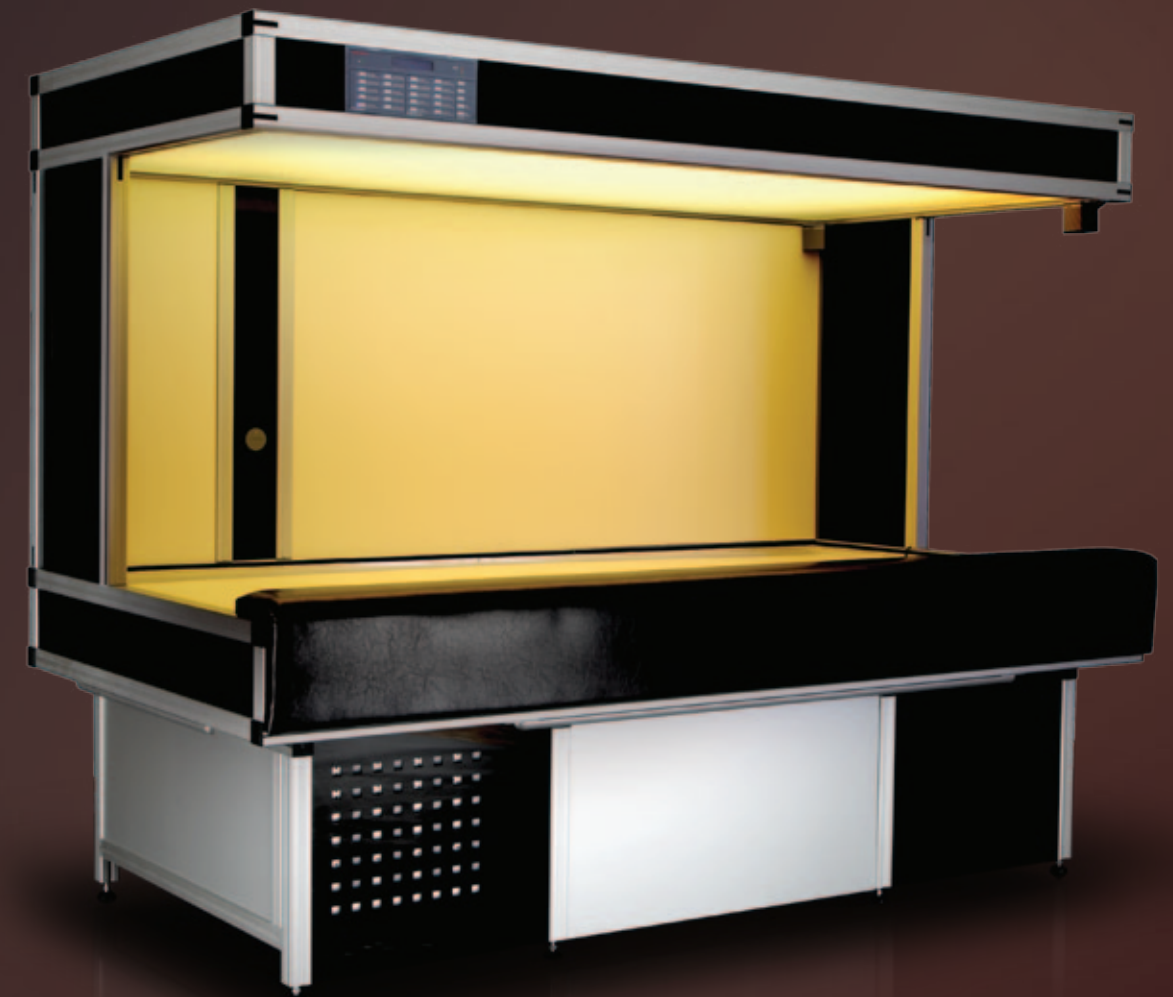

Therapie der Sinne ist heute.

5 gute Gründe, die für ENERGY ISLAND sprechen:

- 5 wirksame Therapieformen in einem hochwertigen System.
- Einfache Bedienung mithilfe des benutzerfreundlichen Energy Bedienungsmoduls. (Kein Personalaufwand nötig)
- 10 spezielle, medizinisch abgestimmte Regenerations-, Vitalisierungs- und Aufbauprogramme
- Keine technisch aufwändige Installation (nur eine 230 V Steckdose ist erforderlich)
- Geringer Platzbedarf (2 m²) bei maximaler Attraktivität